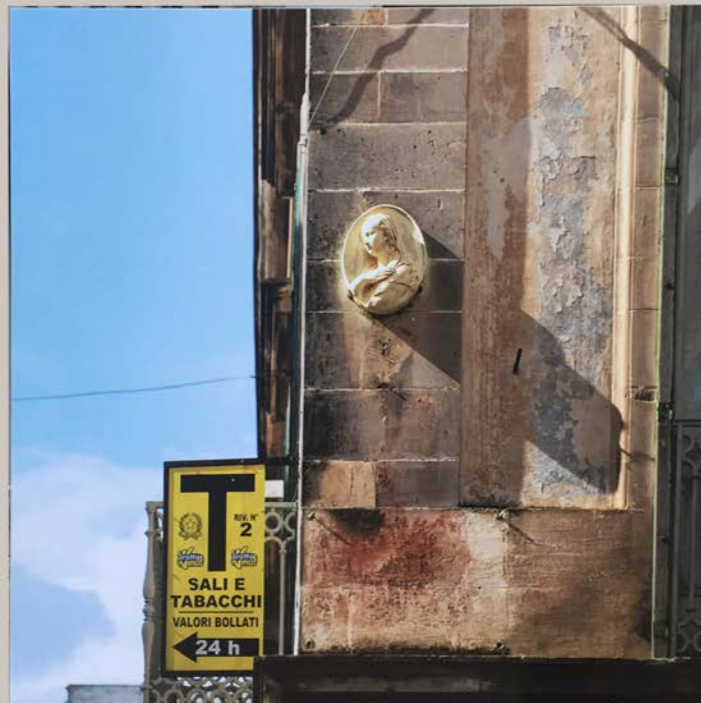

CORNICE ROVERE FOTO A COLORI RISTAMPA
DIAGONALE BY ALESSANDRA FORTE
99 x 66,5 cm

FOTO A COLORI SU SUPPORTO RIGIDO BY AGO PANINI
40 x 26 cm
25 x 38 cm

FOTO A COLORI SU SUPPORTO RIGIDO BY AGO PANINI
40 x 26 cm
38x 38 cm