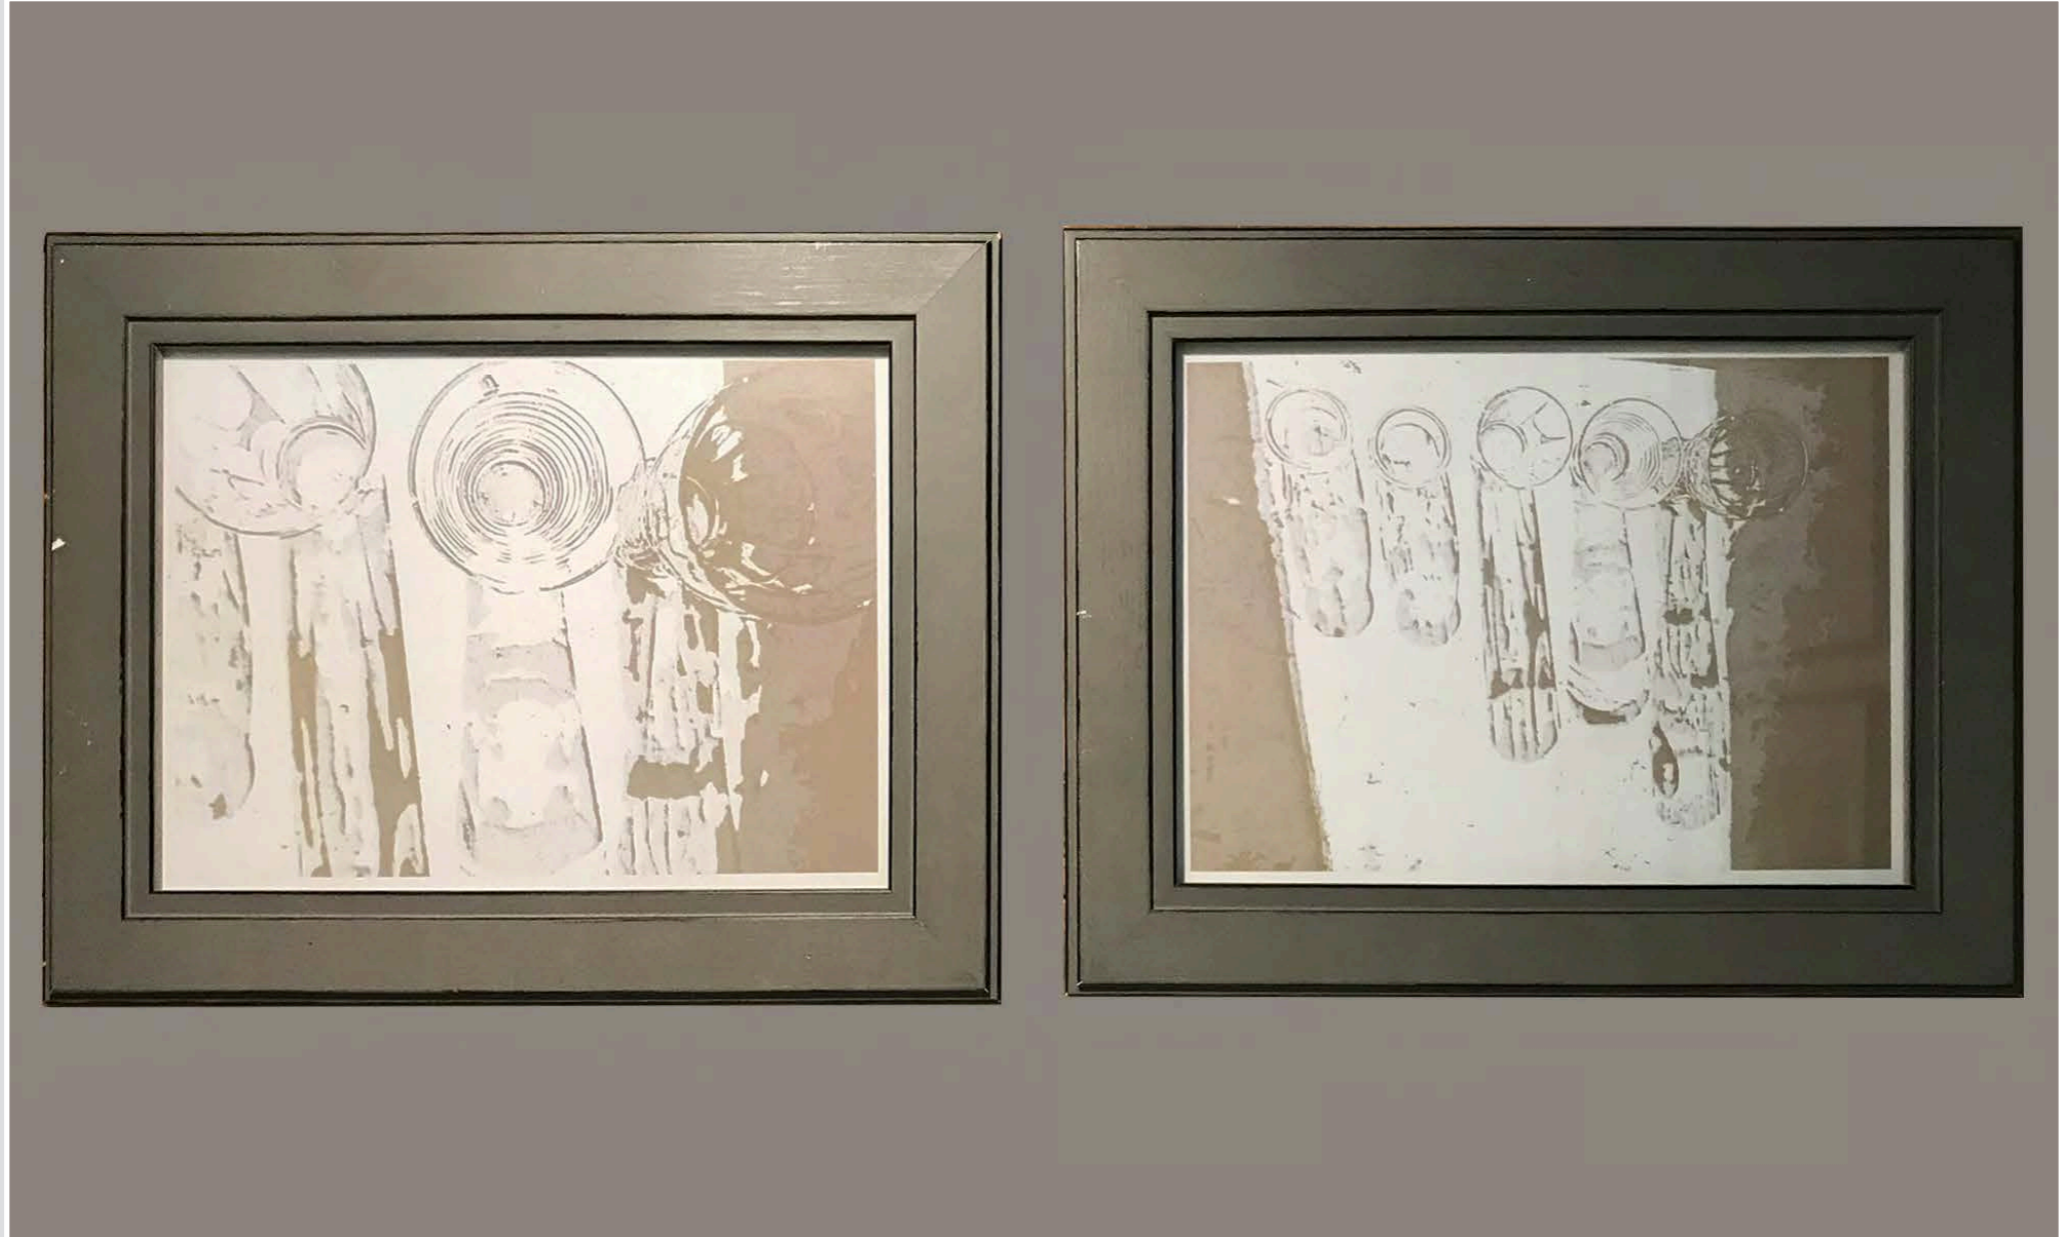

COPPIA CORNICI GRIGIE
30 x 24 cm