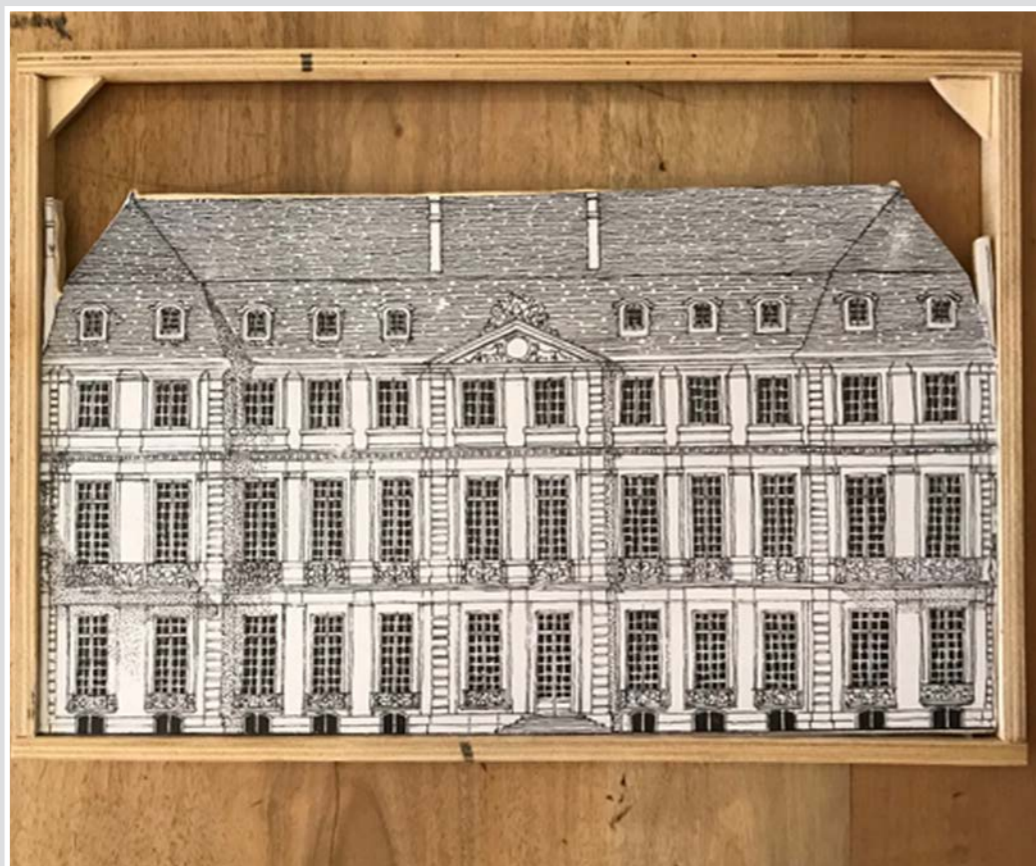

CORNICI DECAPATE CON PINZA
nr 8 11 x 16 cm

NR 8 CORNICI NERE DISEGNI NIX A COLORI
17 x 13 cm

NR 3 CORNICI LEGNO PICCOLI MOSTRI
13 X 13 CM

FRONTE CASTELLO DISEGNO CON STRUTTURA LEGNO
44 x 22 cm

FRONTE CASA DISEGNO CON STRUTTURA LEGNO
40,5 x 332,5cm