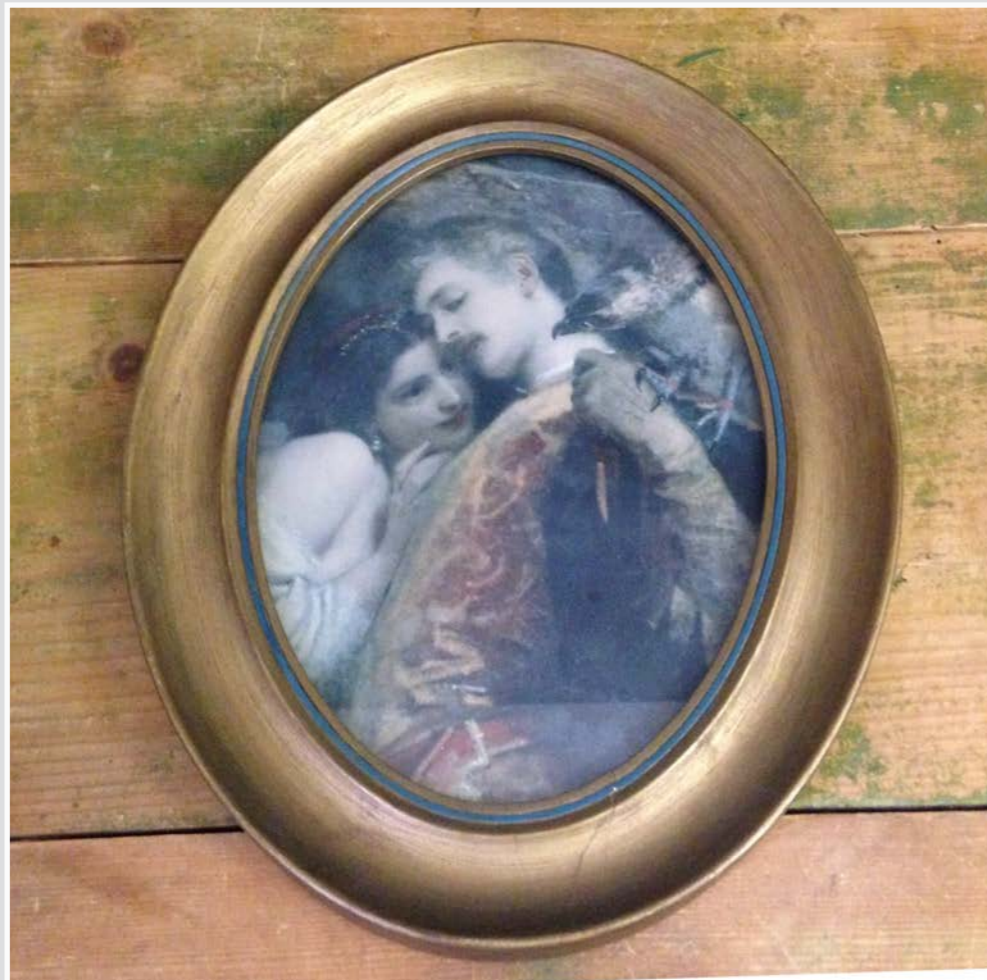

CORNICE LEGNO BORDEAUX E ORO
DISEGNO PLACE DU CHATELET BY ALDO MONZEGLIO
31 X 25 CM

NR 1 CORNICE LEGNO SCURO DISEGNO PARIGI
50,5 X 36,5 CM

QUADRETTO STELLE ALPINE
Diam 13 cm

CORNICE GRIGIO E ORO TEMPERA ALBERI E LAGO
57 x 77 cm

CORNICE OTTONE COLLO DI DONNA
16 X 20 CM

CORNICE ORO OVALE
32 x 25 cm

CORNICI DORATE '800
diam 11,5 cm

COPPIA QUADRETTI OVALI
h. 20 cm

QUADRETTO OVALE OTTONE SOGGETTO BAMBINA
h. 13 cm

CORNICE LEGNO DISEGNO MATITA UOMO CHE LEGGE
31 x 41 cm