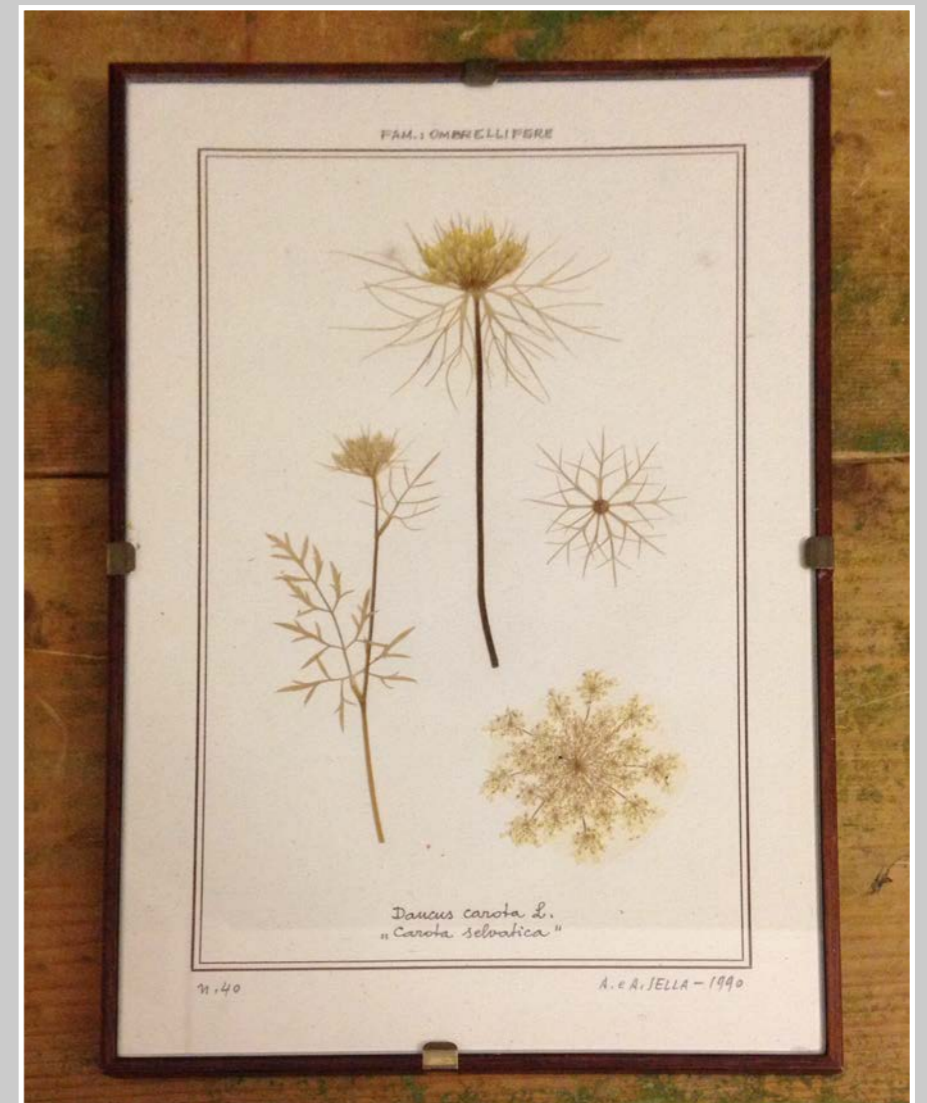

QUADRO FIORI SECCHI
21 x 31 cm