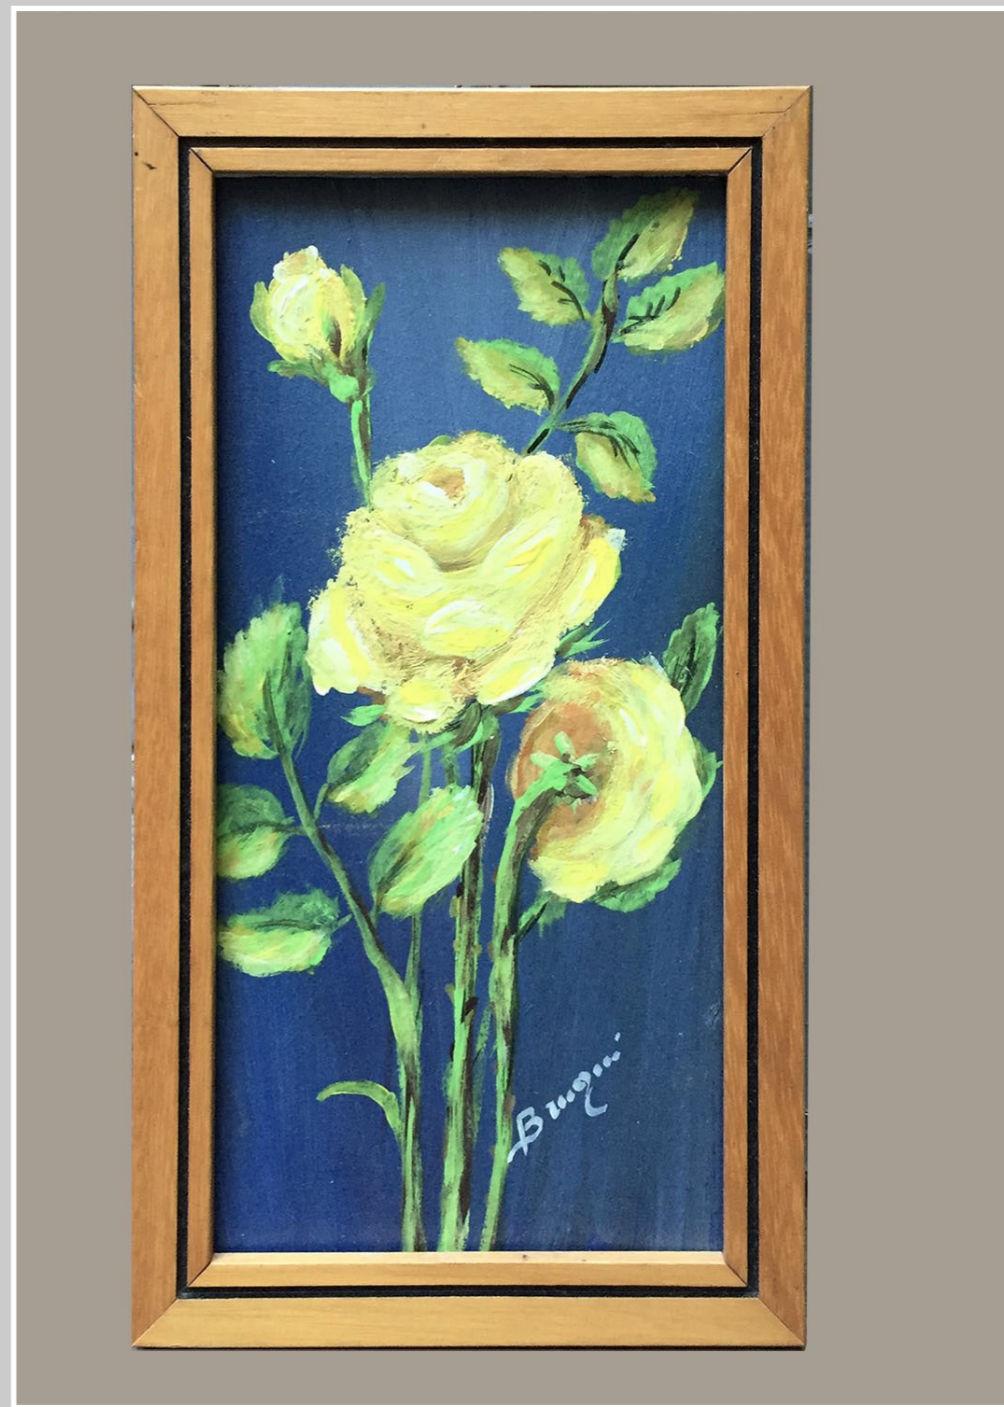

CORNICE LEGNO PESCI MARRONI
17 x 22 cm

PICOGLASS
ACQUARELLI PESCI BY MARADI
24 x 30 cm

CORNICE ARGENTO
ACQUARELLO PESCE BY MARADI
31 x 22 cm

CORNICE NERA- MARE
32 x 42 cm

QUADRO FIORI CORNICE ORO
25 x 35 cm