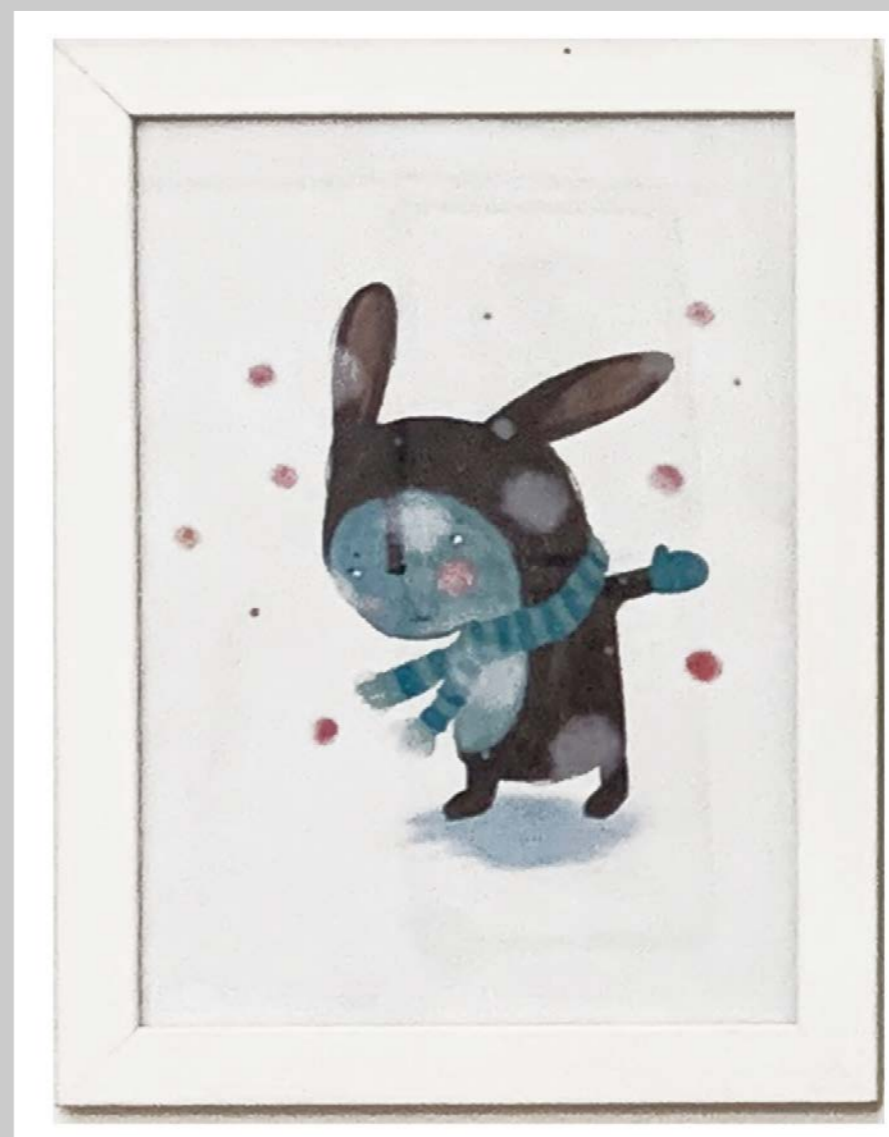

PICCOLE CORNICI LEGNO SOGGETTO GATTINI
NR 1 16 X 21 CM
NR 3 13 X 16 CM

PICOGLASS POSTER PAPERI
28 X 35 CM

PICOGLASS DISEGNO FIORI
20,5 X 30 CM

PICOGLASS GIRAFFA
18 X 26 CM

CORNICE LEGNO CHIARO CERBIATTO
32 X 42 cm

CORNICE BIANCA CONIGLIETTO
25 X 34 cm

TELE LETTERE R - M 24 X 29,5 CM

TELE LETTERE

TELA LETTERA O
40 X 29 CM

TELA LETTERA S
40 X 29 CM

CORNICI DIPINTE
31 X 39 CM

CORNICE BIANCA FIORI ACQUARELLO
25 X 25 cm

PICOGLOSS ROBOT
21 X 39 CM