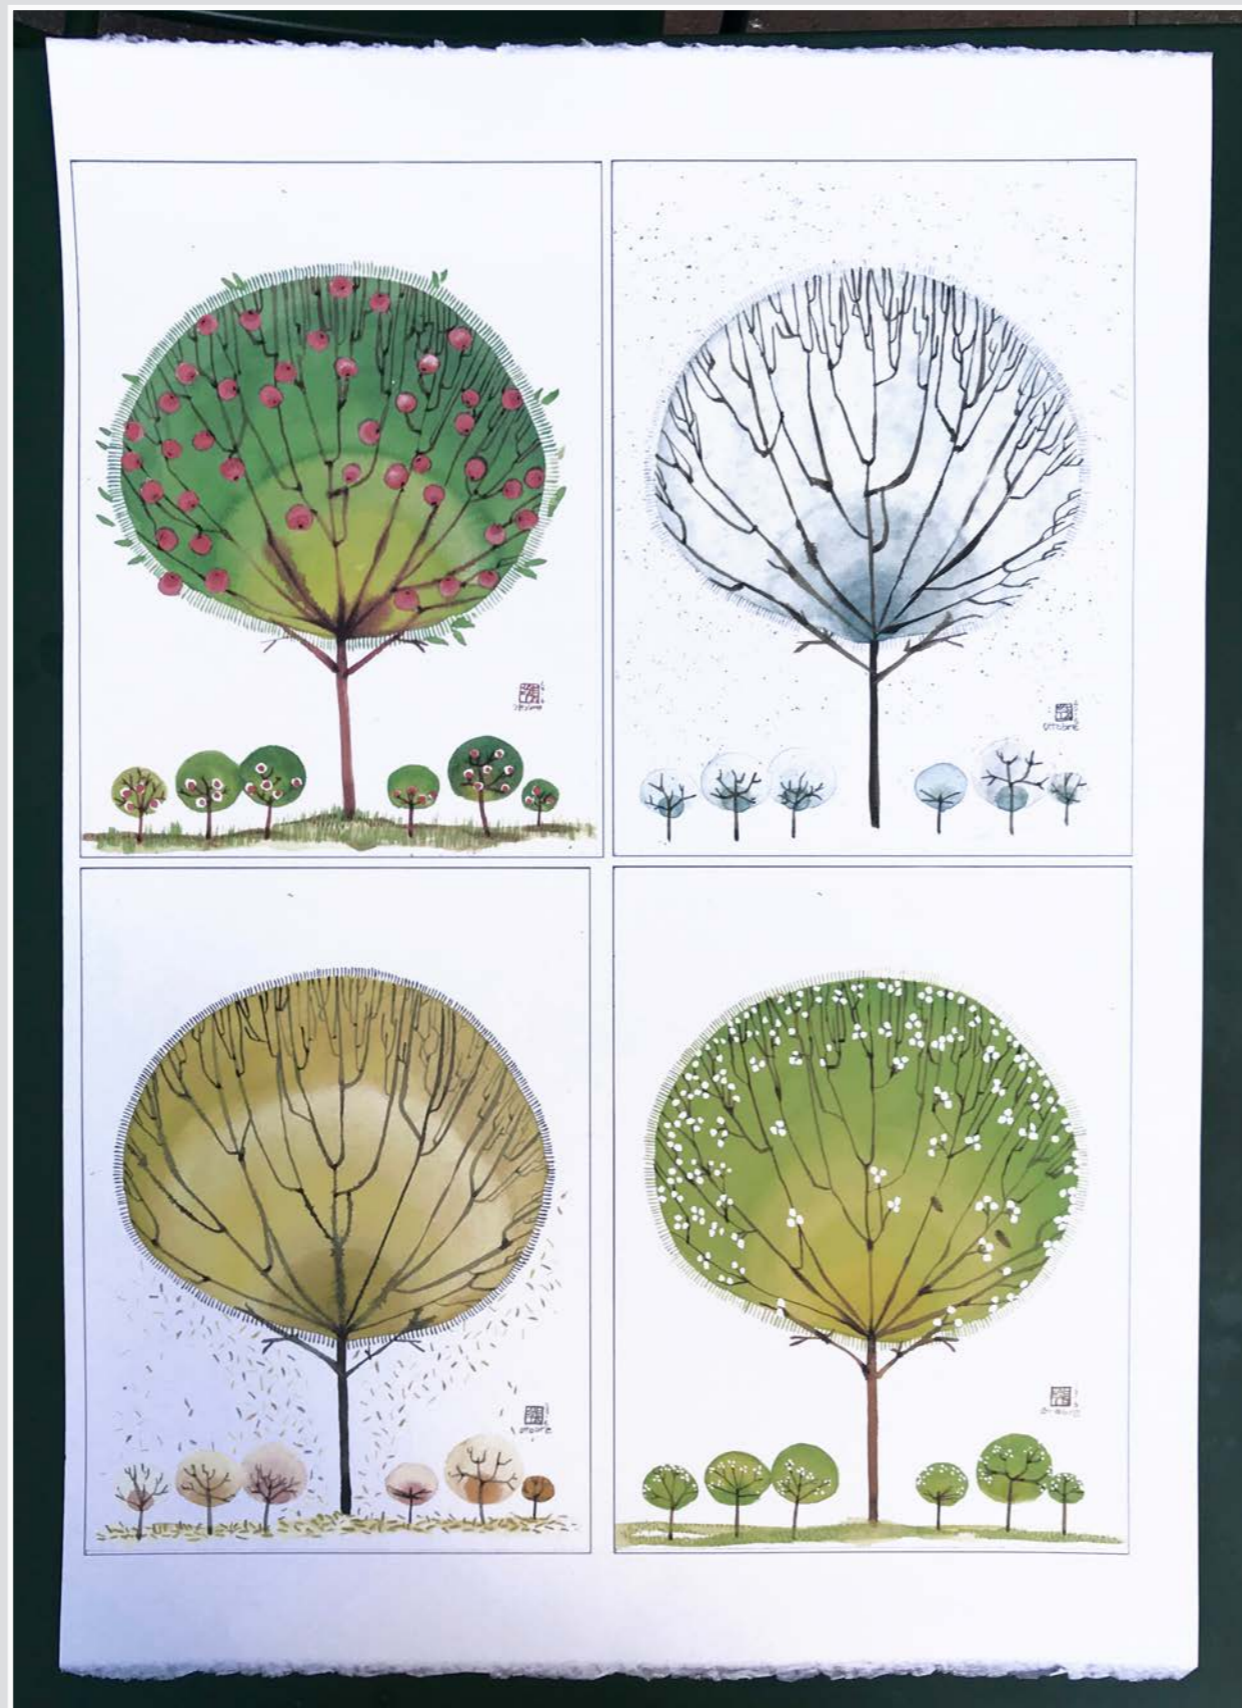

QUADRETTI DI LEGNO PESCE GIOSTRA
25 x 25 cm

QUADRETTI DI LEGNO ANIMALI COLORATI
25 x 25 cm

QUADRETTI DI LEGNO TANGRAM DOUBLE FACE 77 x 18 cm

QUADRETTI DI LEGNO ASTRATTI DOUBLE FACE 27 x 15 cm

NR 10 QUADRETTI DI LEGNO ASTRATTI 12 x 15 cm

QUADRO IN LEGNO SAGOMATO - VOLTO
77 x 101 cm

QUADRETTI DI LEGNO GATTI E MUCCA
15 x 19 cm

QUADRETTI DI LEGNO FIORI
9 x 22 cm

ACQUARELLO FIORI SU CARTONCINO BY RAFFAELLA
40 x 52 cm

ACQUARELLO FIORI SU CARTONCINO BY RAFFAELLA
51 x 66 cm