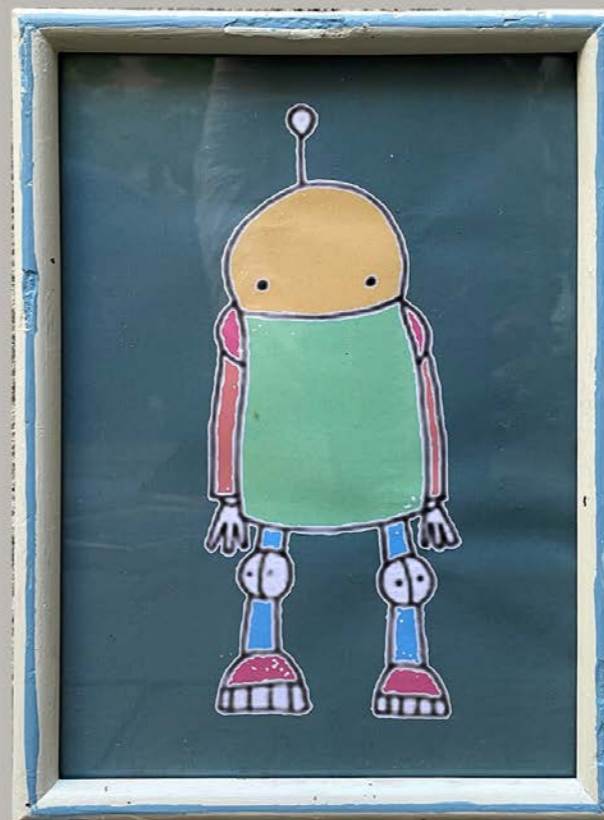

QUADRETTO ROBOT 2
20 x 28,5 cm