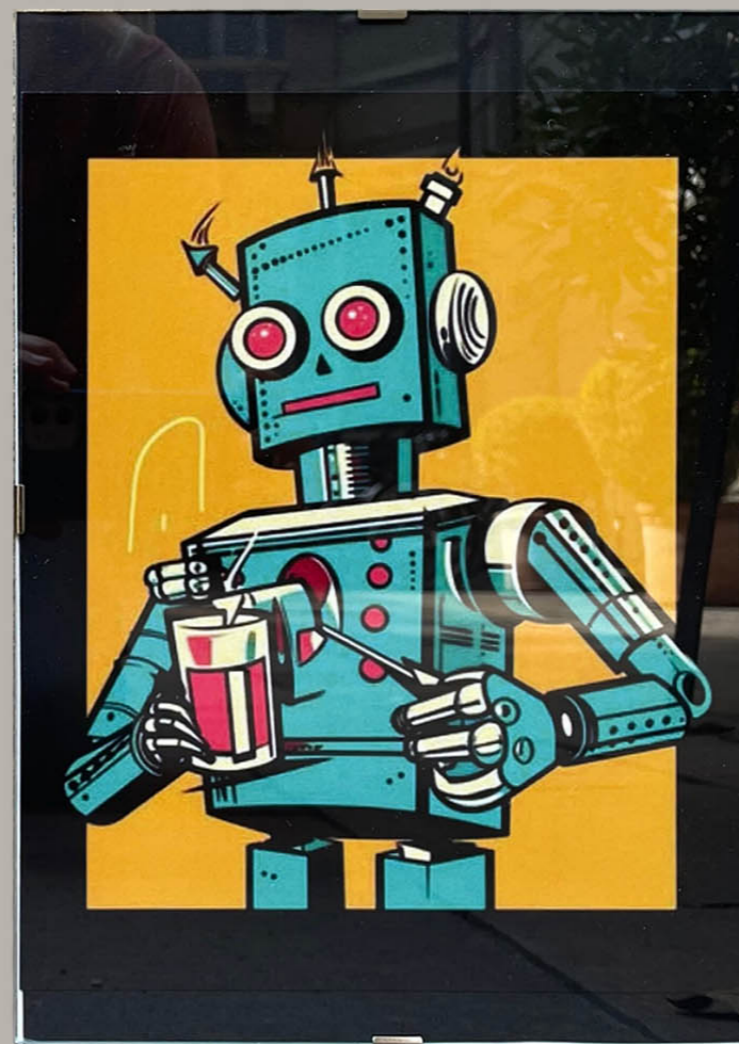

CORNICE BIANCA CONIGLIETTO
25 X 34 cm

TELE LETTERE R - M 24 X 29,5 CM

TELE LETTERE

TELA LETTERA O
40 X 29 CM

TELA LETTERA S
40 X 29 CM

CORNICI DIPINTE
31 X 39 CM

CORNICE BIANCA FIORI ACQUARELLO
25 X 25 cm

PICOGLOSS ROBOT
21 X 39 CM