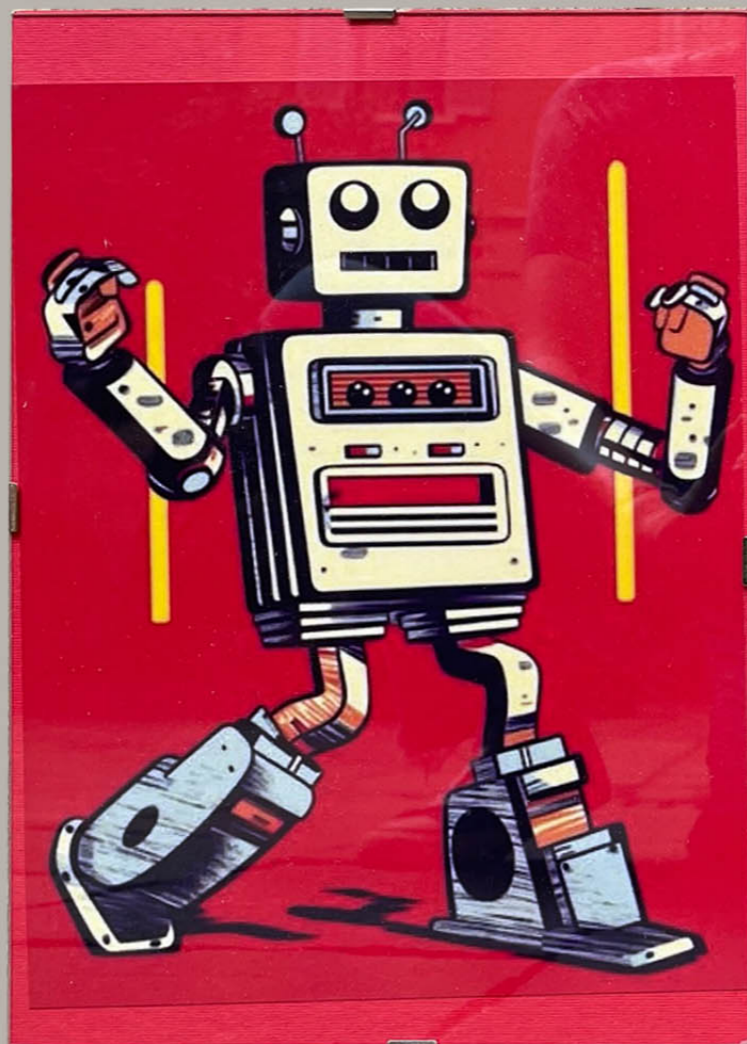

CORNICE BIANCA CONIGLIETTO
25 X 34 cm

TELE LETTERE R - M 24 X 29,5 CM

TELE LETTERE

TELA LETTERA O
40 X 29 CM

TELA LETTERA S
40 X 29 CM

CORNICI DIPINTE
31 X 39 CM

CORNICE BIANCA FIORI ACQUARELLO
25 X 25 cm

PICOGLOSS ROBOT
21 X 39 CM