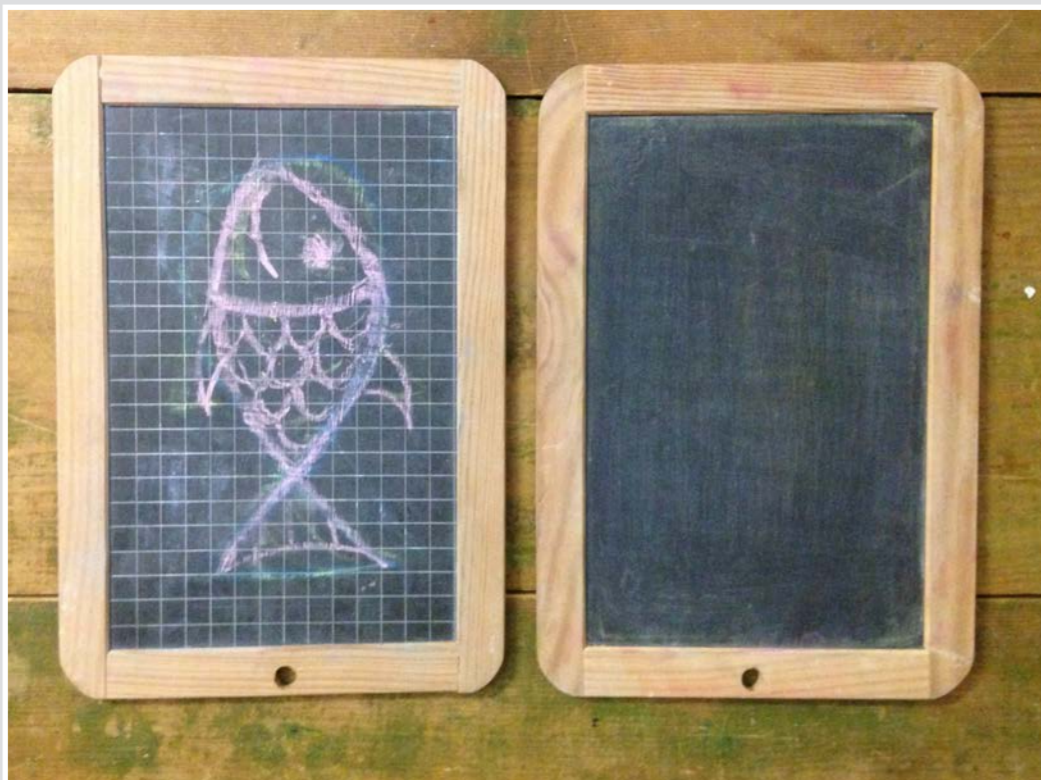

LAVAGNETTE
18 X 26 CM