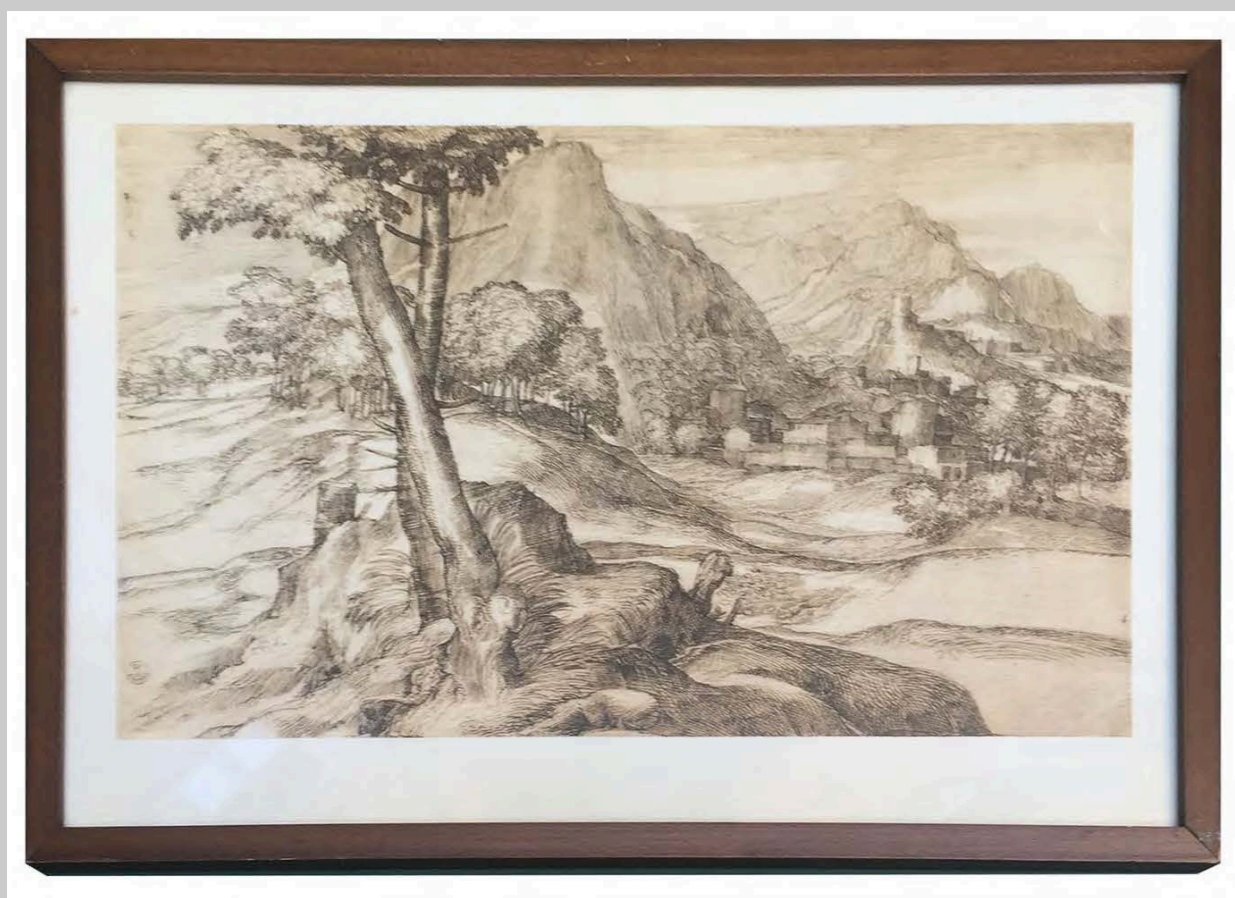

QUADRO CORNICE LEGNO CHIARO VELA E GABBIANO
64 x 84 cm

QUADRO MULINO
87 x 70 cm

NR 1 CORNICE LEGNO SCURO CASA NELLA NEVE
40 X 32 CM

CORNICE LEGNO BIANCA FOTO B/N
90 x 70 cm

CORNICE LEGNO DISEGNO PAESAGGIO MONTANO
32,5 x 22,5 cm