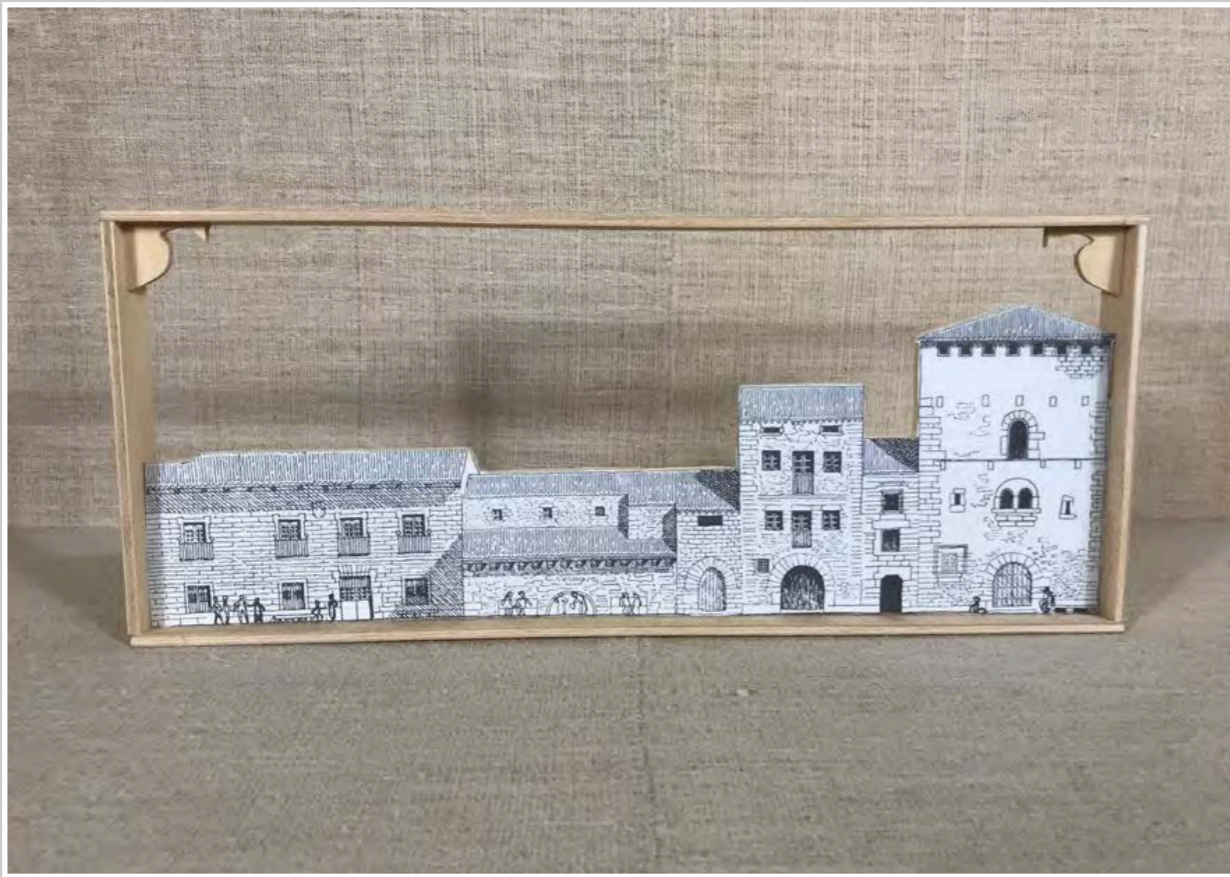

PROSPETTO CASTELLO DISEGNO CON STRUTTURA LEGNO
41 x 17,5 cm