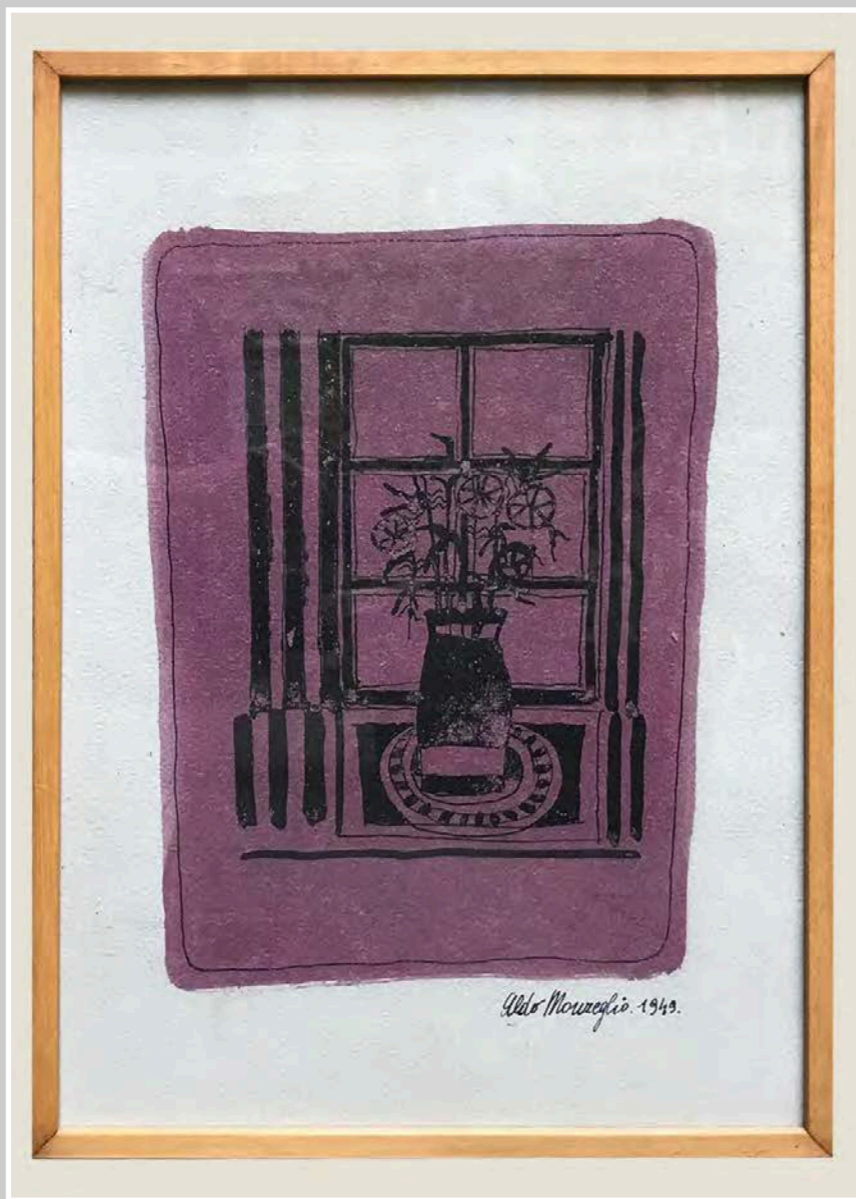

QUADRETTI CORNICE LEGNO
42 x 32,5 cm