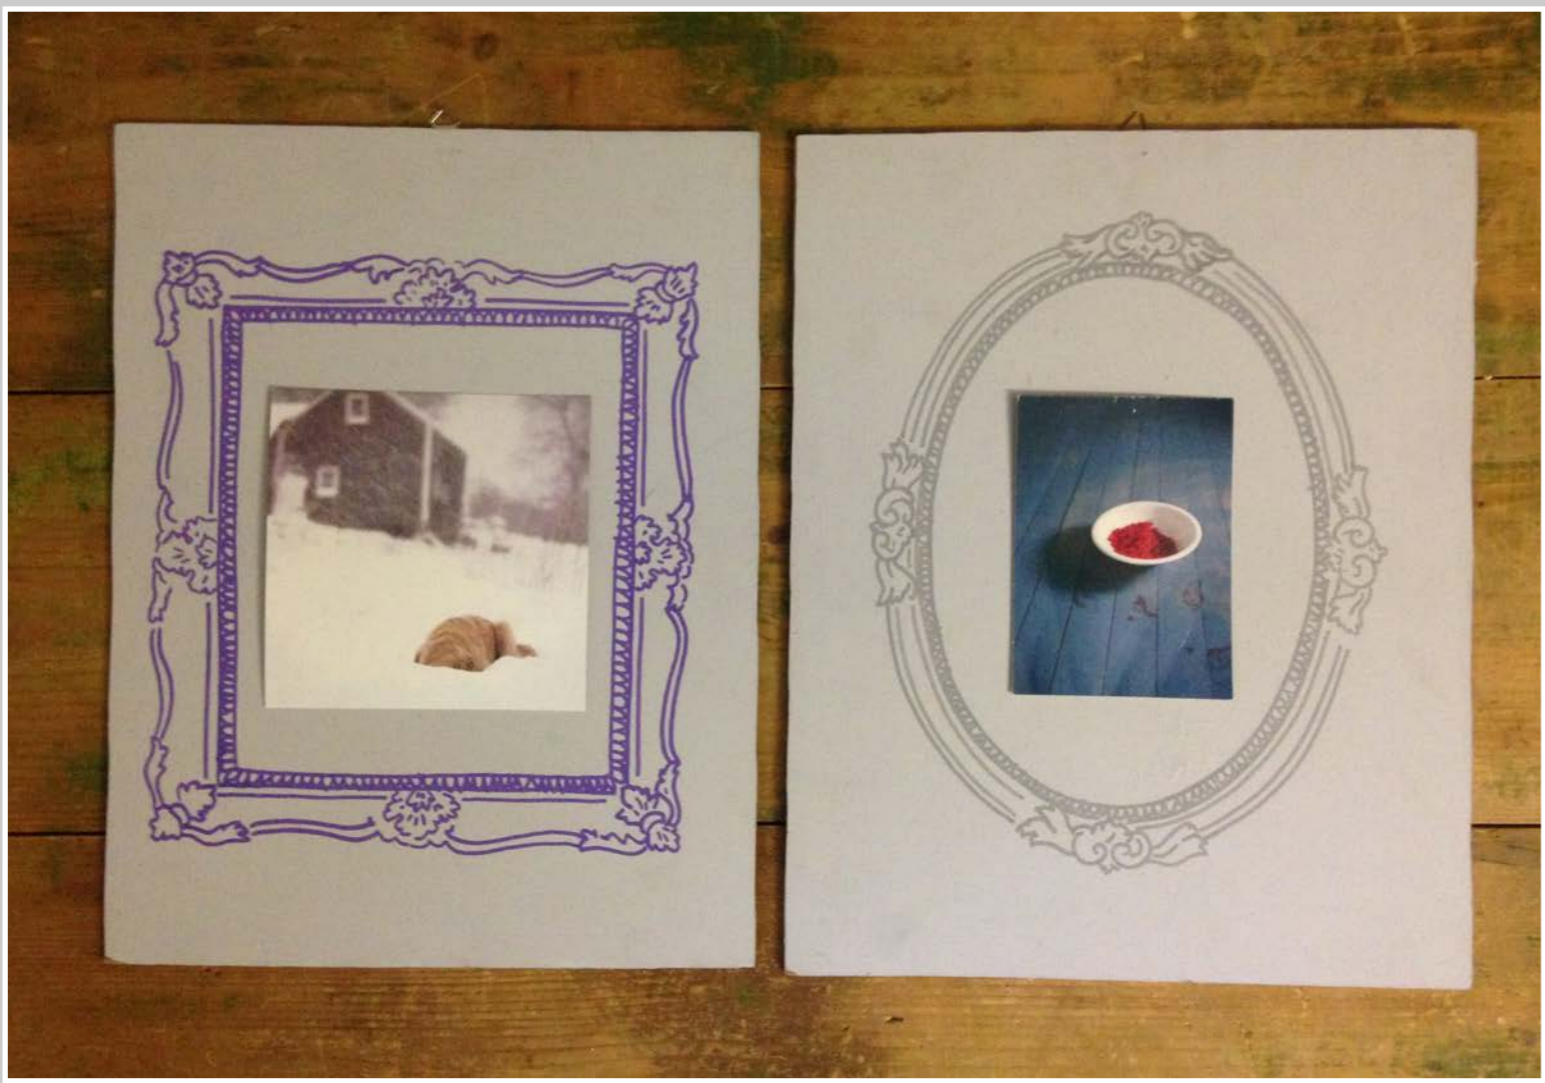

CORNICI DIPINTE
31 X 39 CM