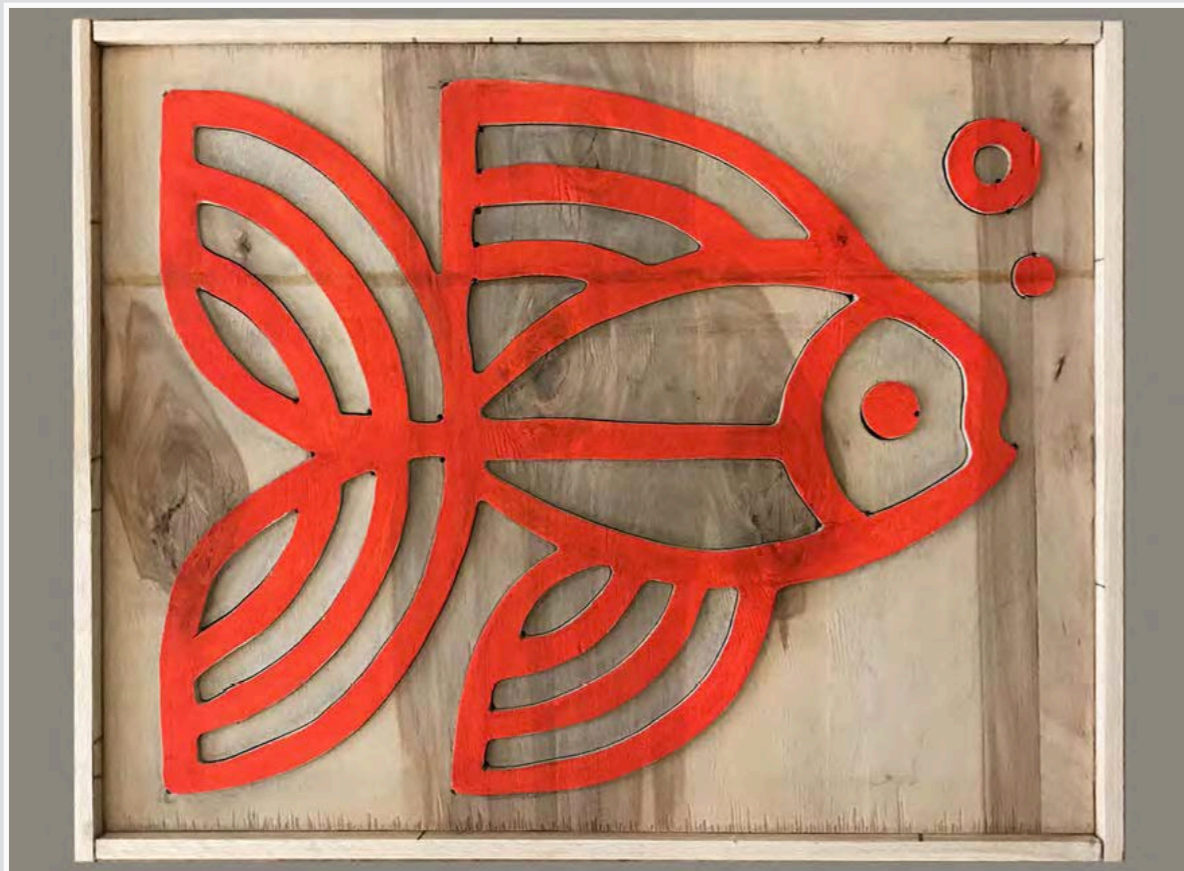

CORNICE LEGNO DI RECUPERO PESCE DOUBLE FACE 40 x 32 cm