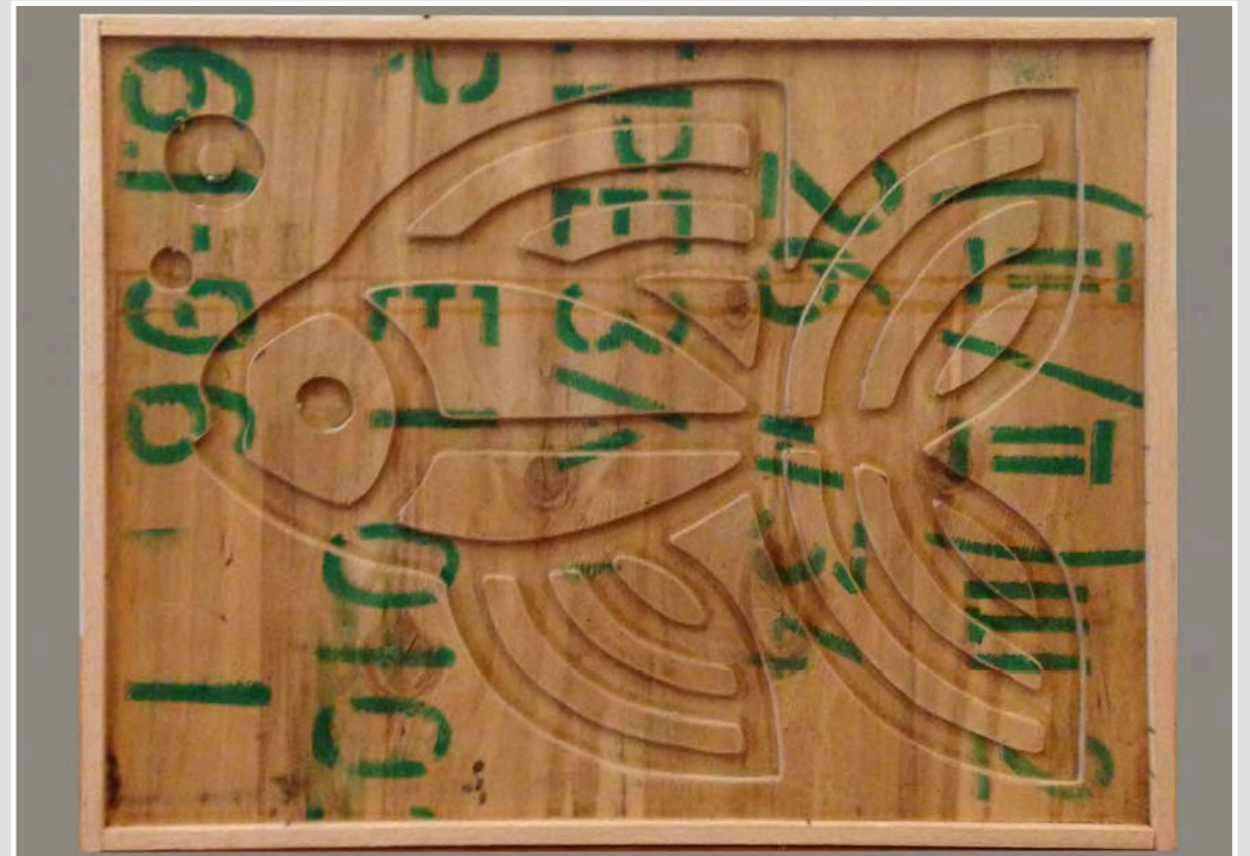

CORNICE LEGNO DI RECUPERO PESCE DOUBLE FACE 40 x 32 cm