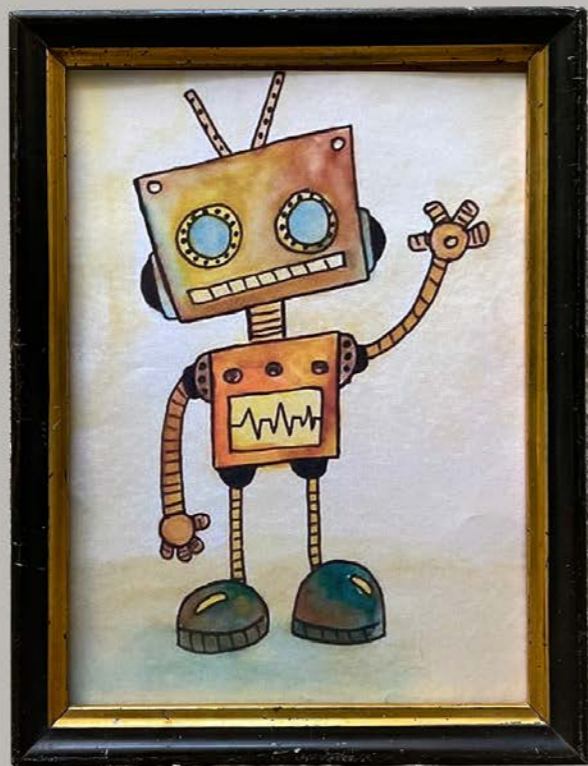

CORNICE BIANCA CONIGLIETTO
25 X 34 cm

TELE LETTERE R - M 24 X 29,5 CM

TELE LETTERE

TELA LETTERA O
40 X 29 CM

TELA LETTERA S
40 X 29 CM

CORNICI DIPINTE
31 X 39 CM

CORNICE BIANCA FIORI ACQUARELLO
25 X 25 cm

PICOGLOSS ROBOT
21 X 39 CM