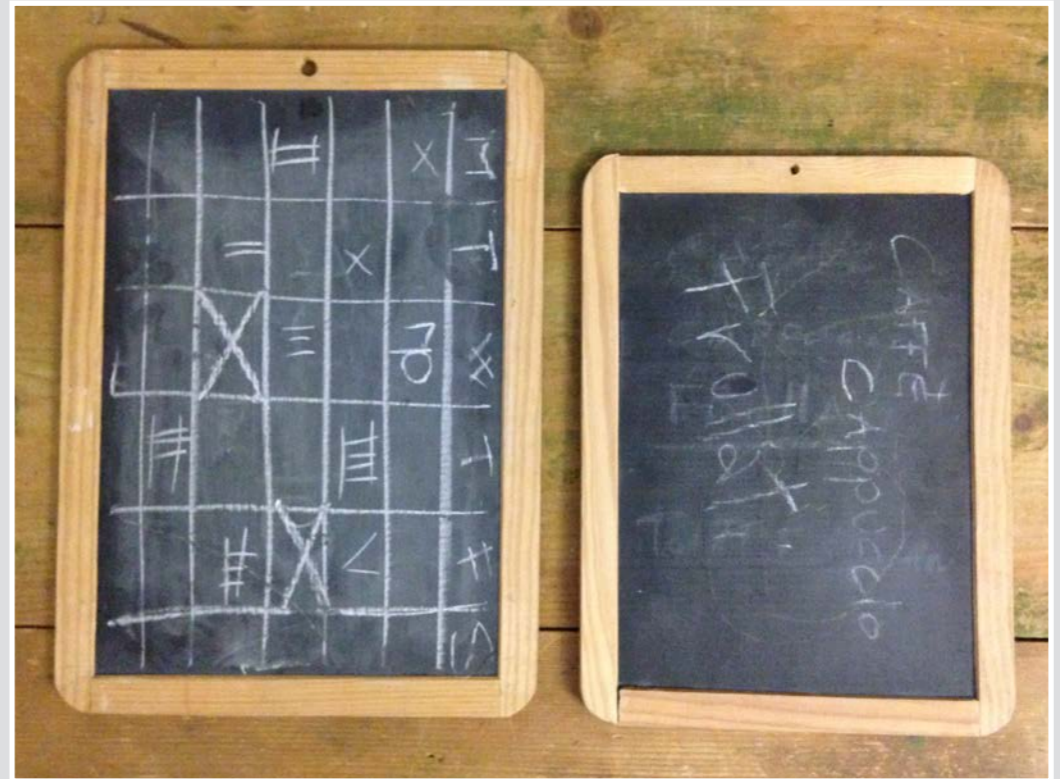

LAVAGNETTE
NR 1 24,5 X 34 CM
NR 1 21,5 X 29 CM